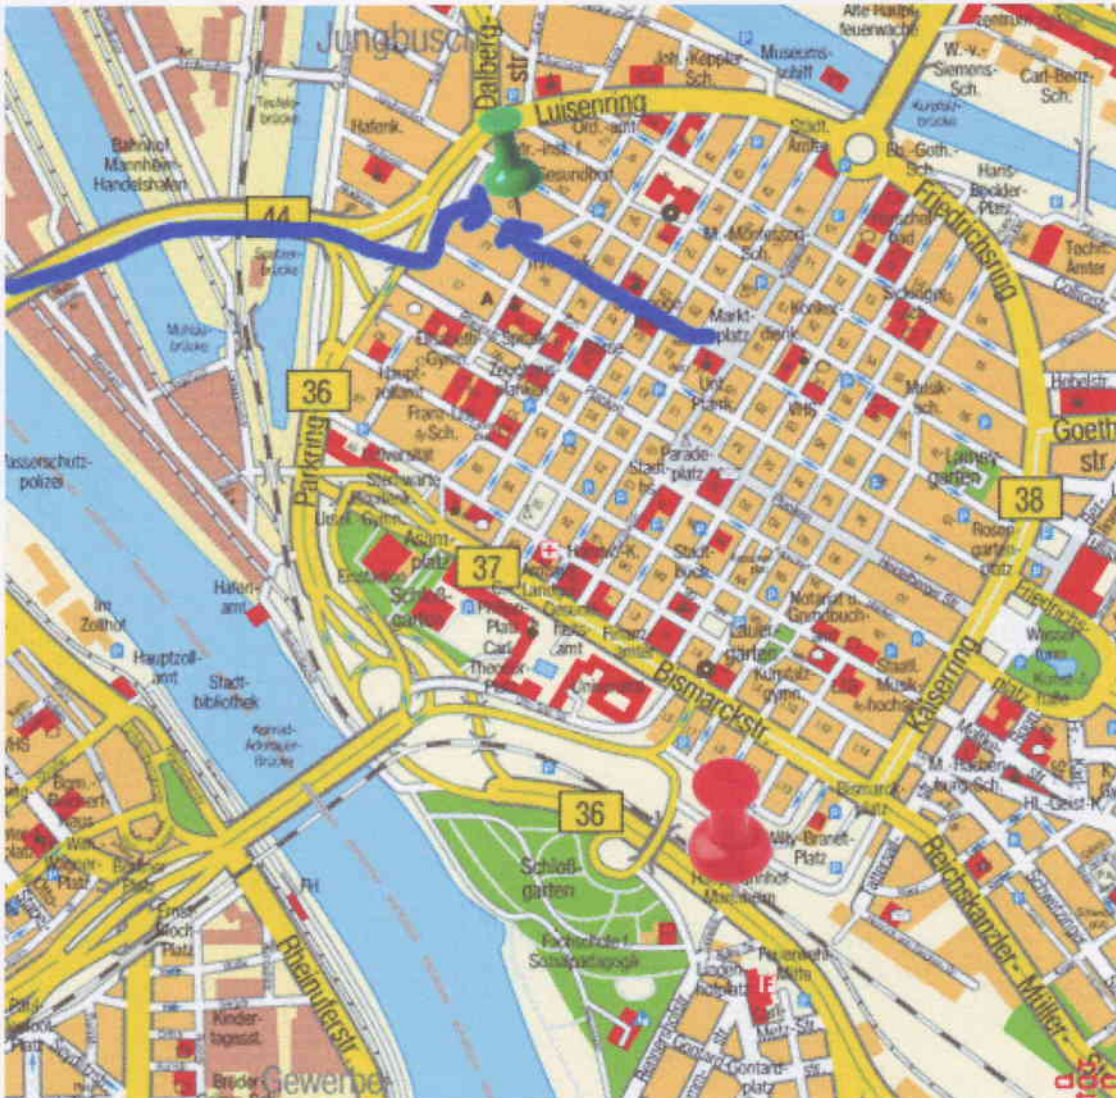

Wegbeschreibung zum Bundeshaus des PBM

Adresse: G7, 41; 68159 Mannheim (www.pbmonline.de)

BAHN:

Am Hauptbahnhof angekommen irgendeine Bahn nehmen die über MARKTPLATZ fährt, dann den eingezeichneten Weg zum Bundeshaus(G7,41) laufen.

AUTO:

Von der Autobahn runter und dann ist man gleich da^^.

Das Bundeshaus ist der grüne Pin (oben), der Hauptbahnhof der rote (unten).

Gutes Ankommen!